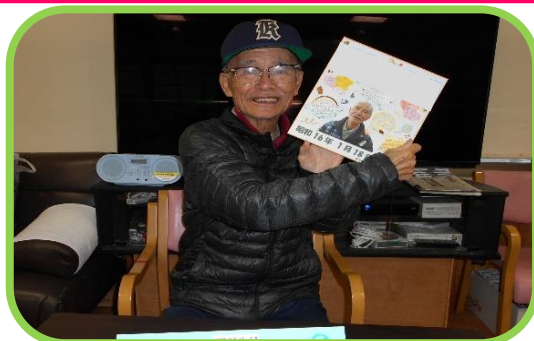

今月のゆりかごカフェ🍷

体温相撲~握手で対戦~どっちがあつたかい?

優勝しました!!

🍰1月のお誕生日者様おめでとうございます🎉

この度は、コロナ感染の件につきましてゆりかごをご利用の皆様、ご家族の皆様、関係者の皆様には大変なご心配とご迷惑をおかけし、申し訳ありませんでした。

今後もより一層の感染対策に取り組み、皆様と豊かな時間を共有できたらと思います。今後ともどうぞよろしくお願い致します。

デイサービスセンターゆりかご職員一同