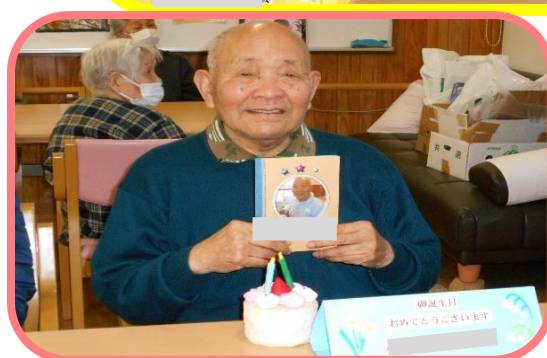

今月のゆりかごカフェ🍷

体温相撲~握手で対戦~どっちがあつたかい?

優勝しました!!

🍰1月のお誕生日者様おめでとうございます🎉

この度は、コロナ感染の件につきましてゆりかごをご利用の皆様、ご家族の皆様、関係者の皆様には大変なご心配とご迷惑をおかけし、申し訳ありませんでした。

今後もより一層の感染対策に取り組み、皆様と豊かな時間を共有できたらと思います。今後ともどうぞよろしくお願い致します。

デイサービスセンターゆりかご職員一同